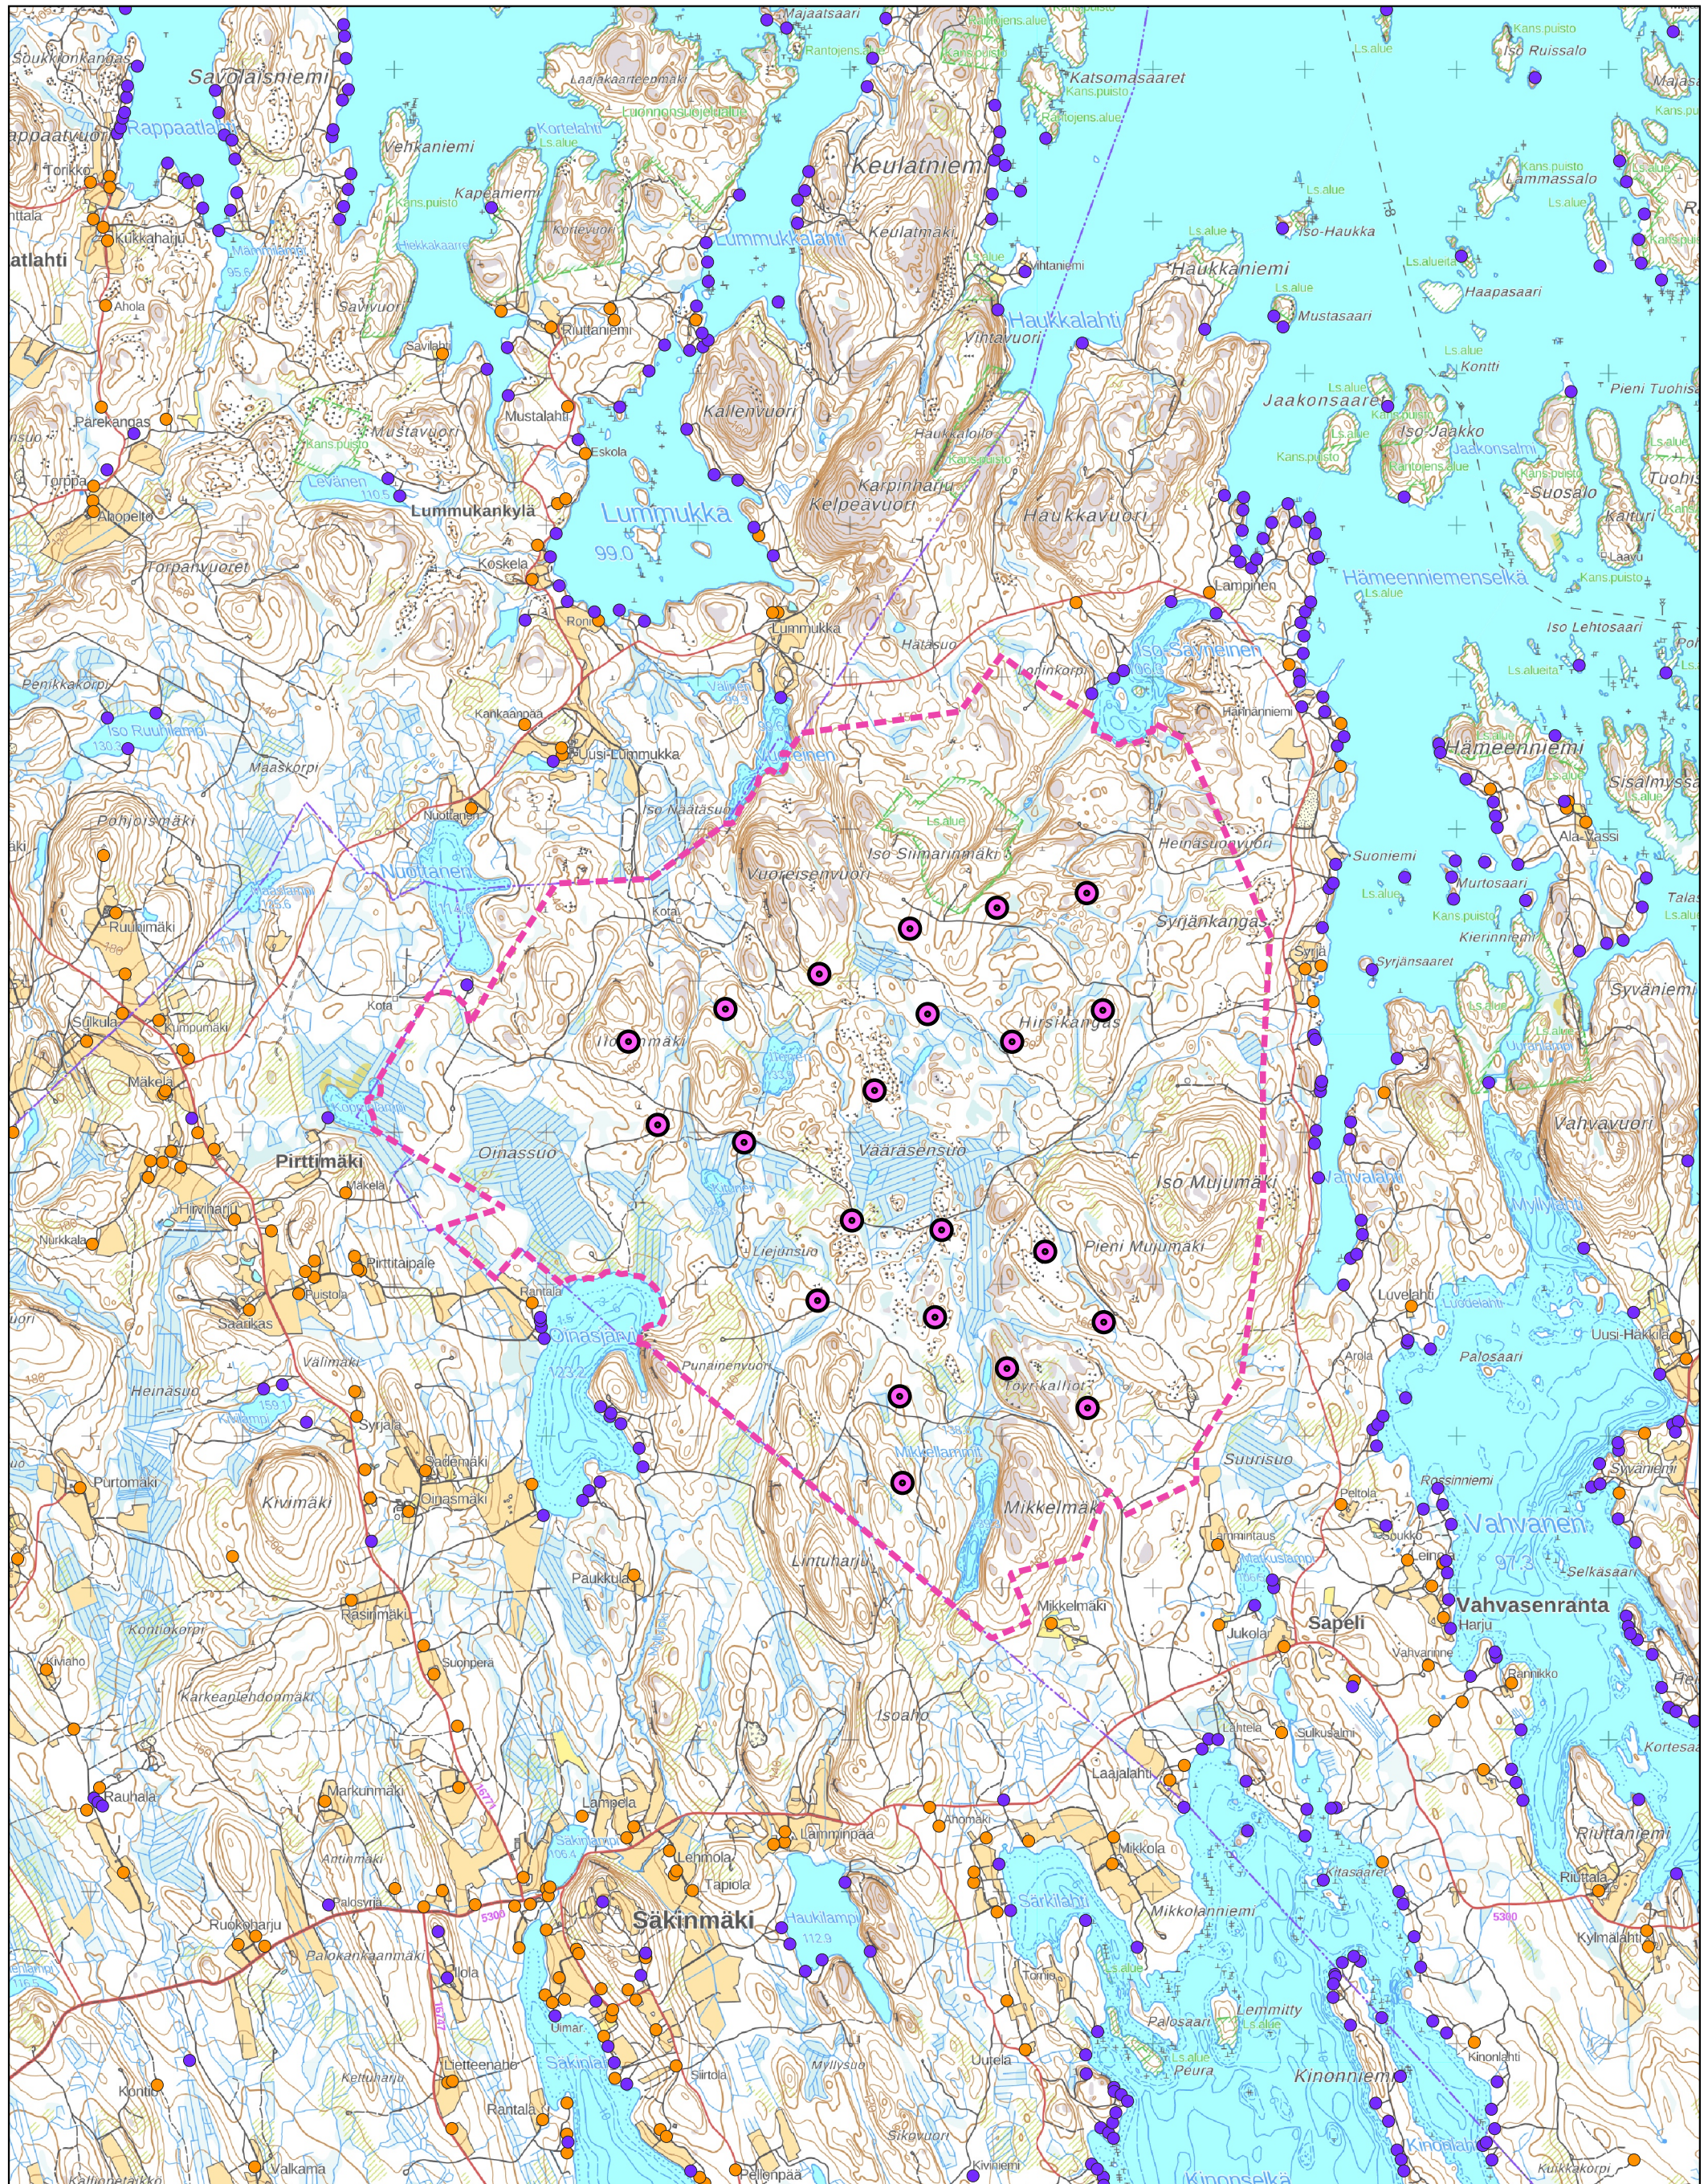

wpd Suomi Oy: Ilosenmäen tuulivoimahanke

Koordinaattijärjestelmä: ETRS-TM35FIN © wpd Suomi Oy / Maastokartta Maanmittauslaitos 11/2024

-  Alustava tuulivoimalan sijainti (22 kpl)
-  Ilosenmäen alustava kaava-alue
-  Asuinrakennus (MML 2024)
-  Lomarakennus (MML 2024)

Tämän kartan sisältö on tuotettu digitaalisista ja ei-digitaalisista lähteistä, ja siinä saattaa esiintyä epätarkkuuksia.

Mittakaava (A3): 1:40 000
Tekijä: Hanna Kaistinen/wpd
Päivämäärä: 29.11.2024